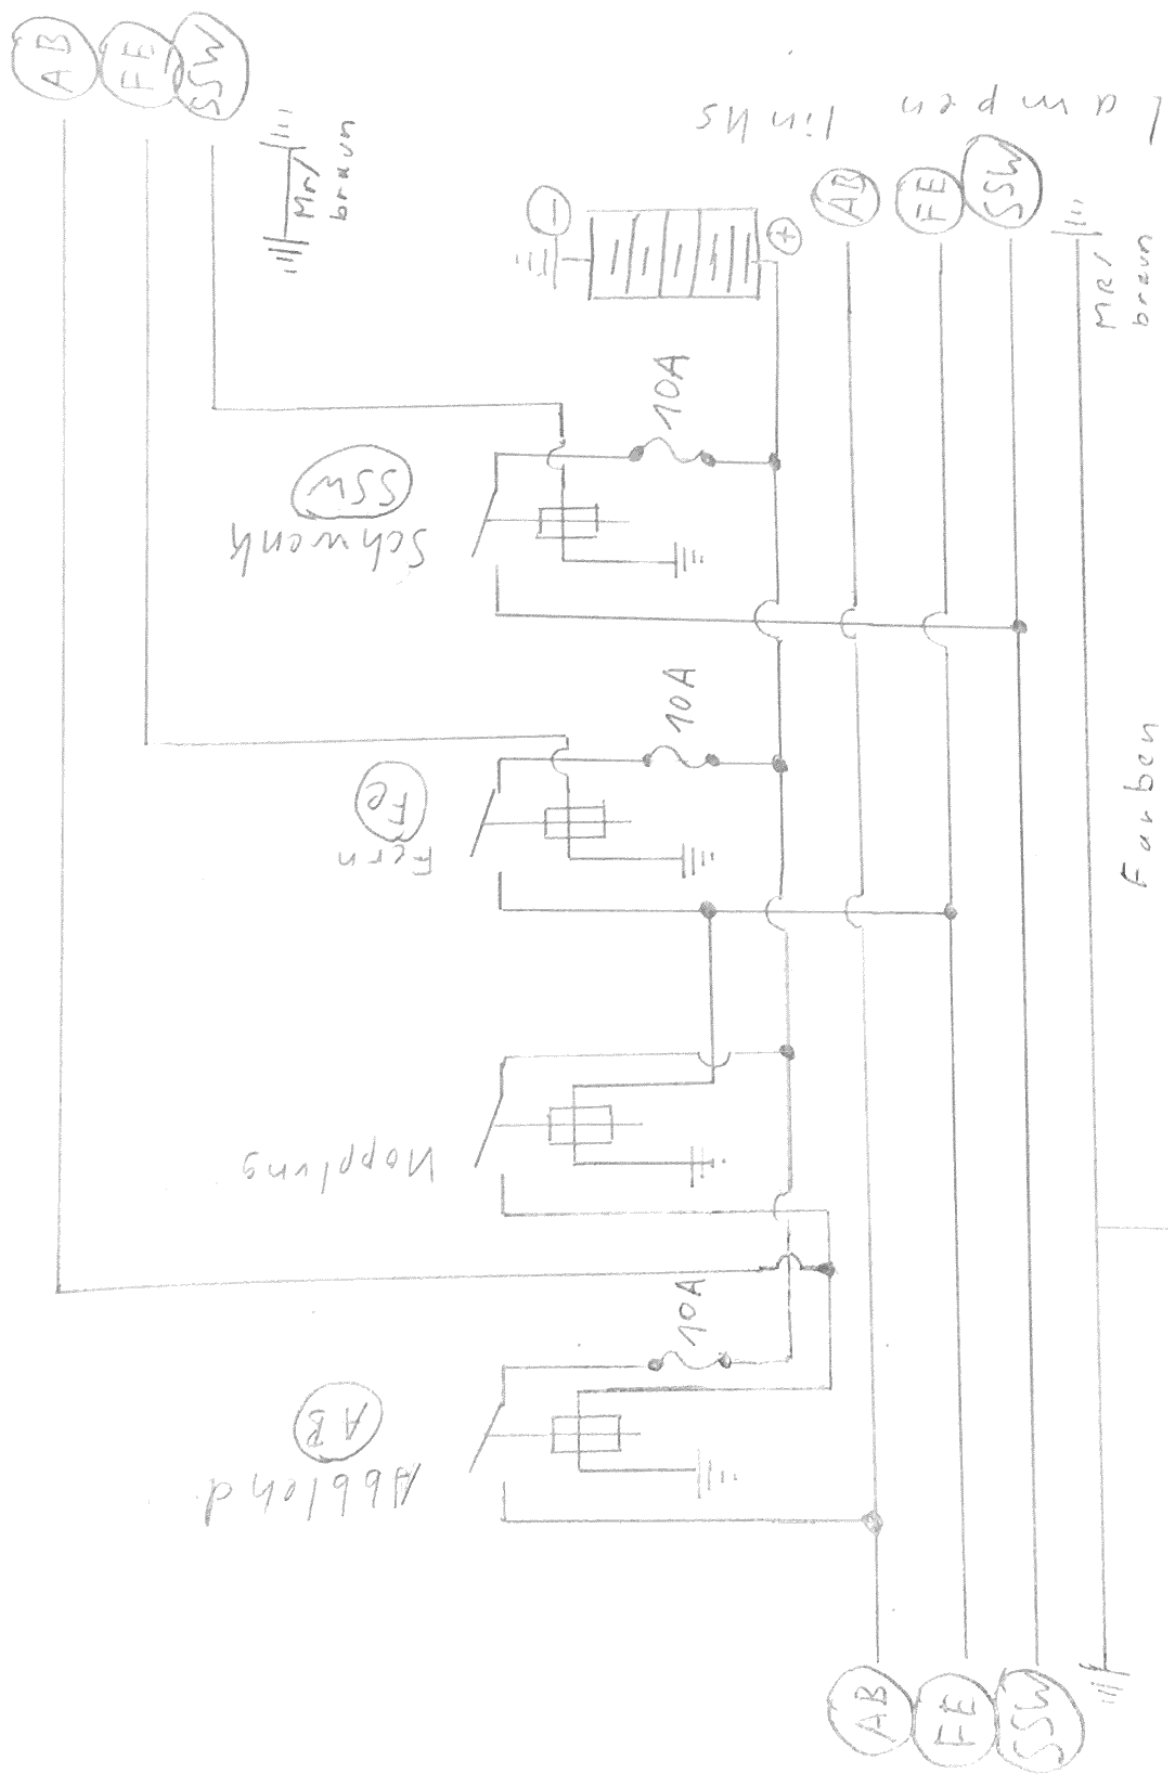

Vom
Lichtschalter

Farben
 (AB) : Vert / GRÜN
 (FE) : Jaune / GELB
 (SSW) : MV / MAUVE
 Masse : MR / BRAUN

Lampen rechts

Lampen links